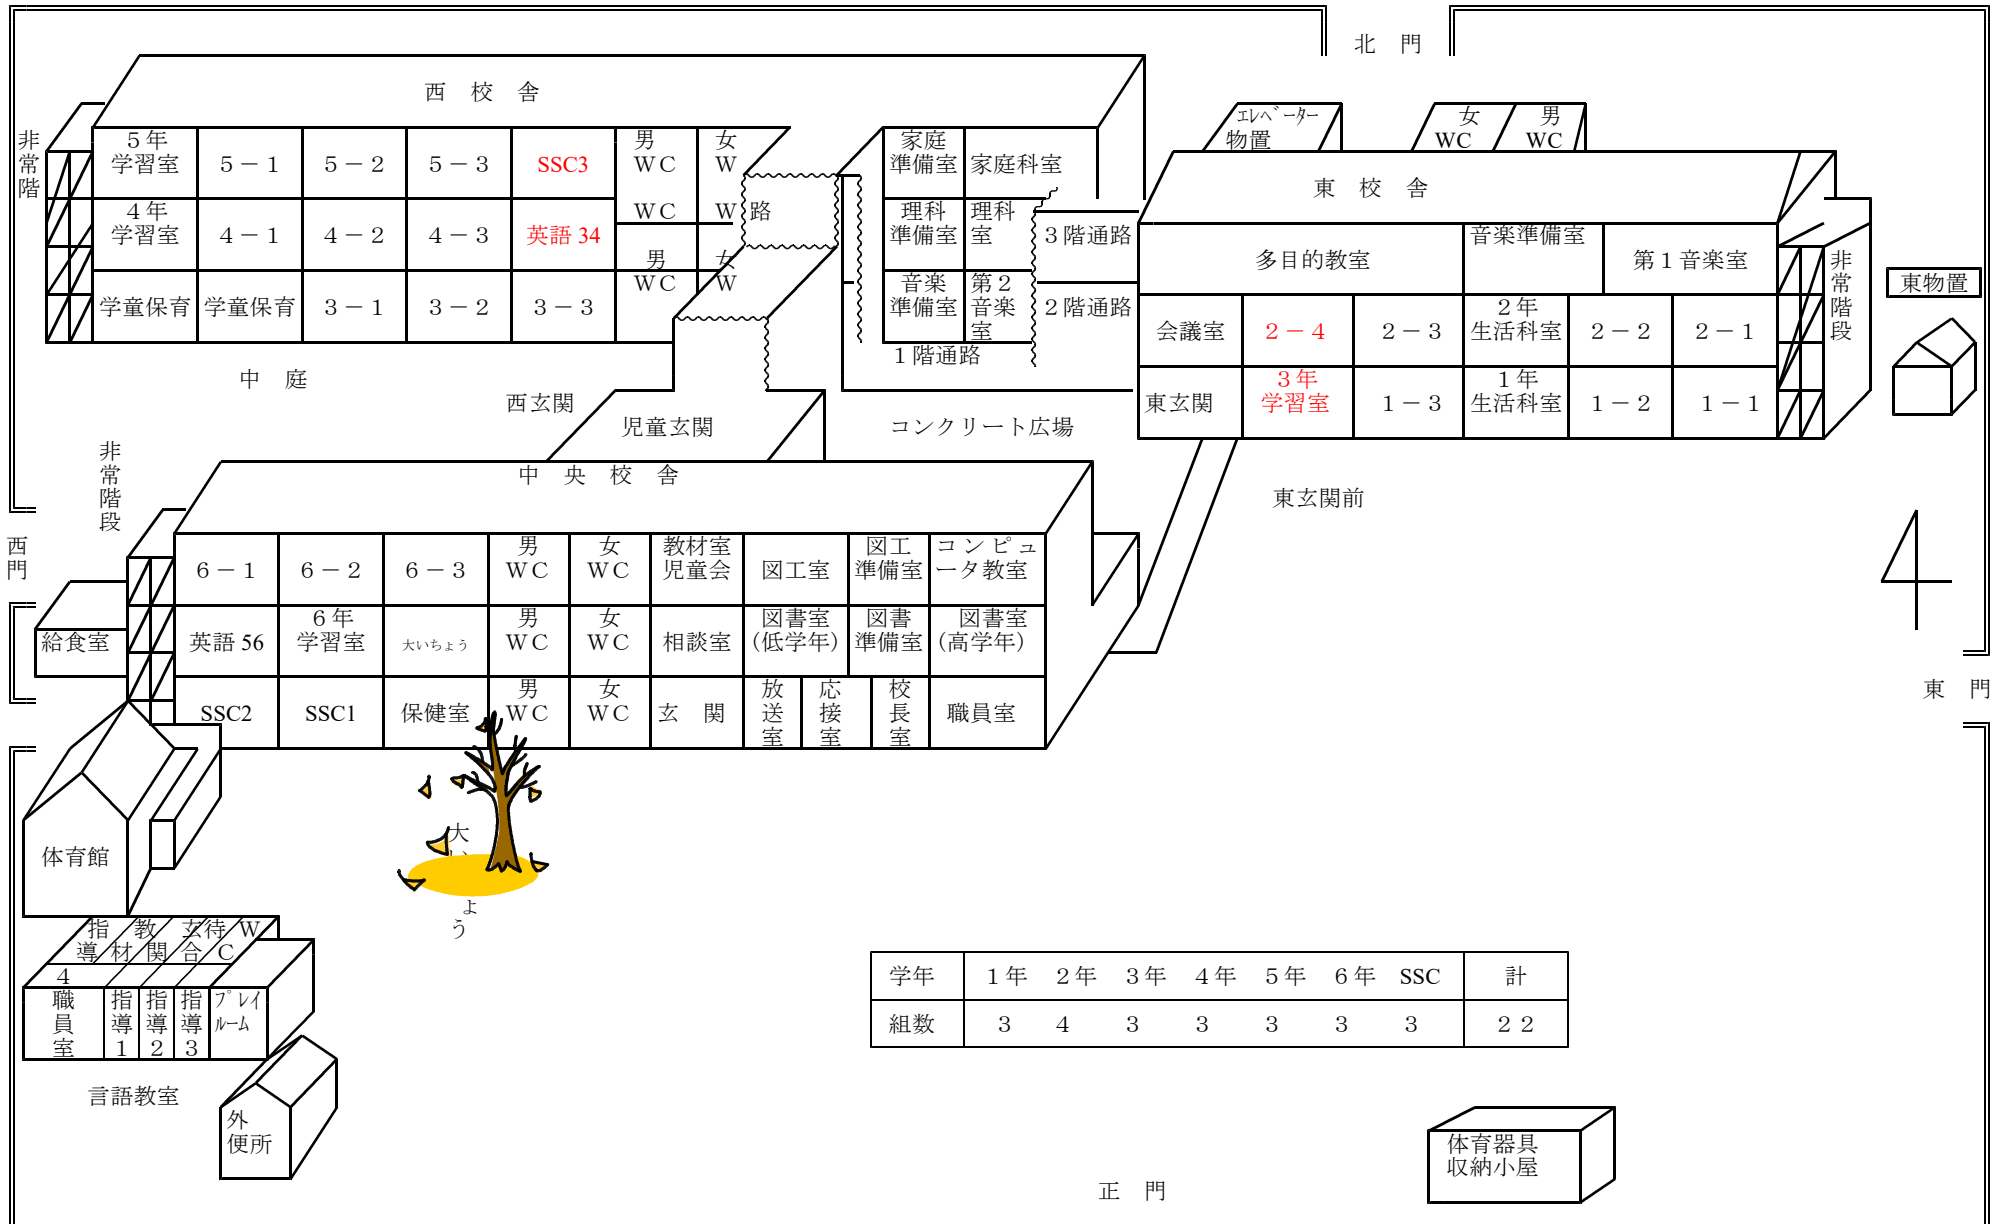

平成31年度 校舎配置図

安中小学校

学年	1年	2年	3年	4年	5年	6年	SSC	計
組数	3	4	3	3	3	3	3	22

体育器具
収納小屋

正門